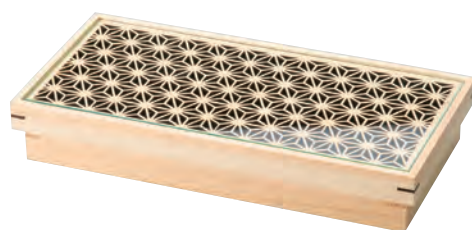

01/02

ひのき細密膳 長角 青海波

19-154-01 (38138) 大 18,000円 約42×33×t0.5cm
19-154-02 (38141) 小 16,000円 約39×30×t0.5cm

※アクリル別売

03/04

ひのき細密膳 長角 麻の葉

19-154-03 (38139) 大 18,000円 約42×33×t0.5cm
19-154-04 (38142) 小 16,000円 約39×30×t0.5cm

※アクリル別売

05/06

ひのき細密膳 長角 七宝

19-154-05 (38140) 大 18,000円 約42×33×t0.5cm
19-154-06 (38143) 小 16,000円 約39×30×t0.5cm

※アクリル別売

アクリル板を組み合わせれば
直接お料理を盛り付けられます。

07/08

ひのき細密膳 長角用アクリル板

19-154-07 (38146) 大 8,900円 約43×34×t0.5cm
19-154-08 (38147) 小 7,800円 約40×31×t0.5cm

※アクリルのみ

セットでも単体でもご利用いただけます。

10

ひのき細密・ガラス盛器 蓋

19-154-09 (28025) 青海波 9,800円
19-154-10 (28026) 麻の葉 9,800円
19-154-11 (28027) 七宝 9,800円

約26×13×H2cm

※ガラス・枠・板セット(身別売)

ガラス・枠・板は取り外し可能

12

ひのき細密・ガラス盛器 身

積重

19-154-12 (28028) 2,800円
約24.8×11.8×H3cm (内寸約23.3×10.4×H1.7cm)

※身のみ