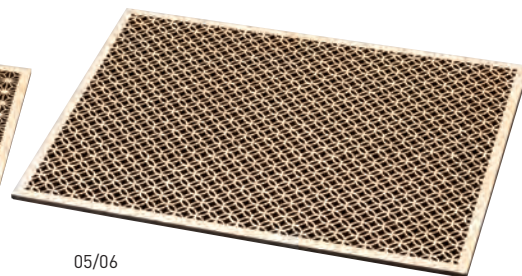

01/02

ひのき細密膳 長角 青海波

19-154-01 (38138) 大 18,000円 約42×33×t0.5cm
19-154-02 (38141) 小 16,000円 約39×30×t0.5cm

※アクリル別売

03/04

ひのき細密膳 長角 麻の葉

19-154-03 (38139) 大 18,000円 約42×33×t0.5cm
19-154-04 (38142) 小 16,000円 約39×30×t0.5cm

※アクリル別売

05/06

ひのき細密膳 長角 七宝

19-154-05 (38140) 大 18,000円 約42×33×t0.5cm
19-154-06 (38143) 小 16,000円 約39×30×t0.5cm

※アクリル別売

アクリル板を組み合わせれば
直接お料理を盛り付けられます。

07/08

ひのき細密膳 長角用アクリル板

19-154-07 (38146) 大 8,900円 約43×34×t0.5cm
19-154-08 (38147) 小 7,800円 約40×31×t0.5cm

※アクリルのみ

セットでも単体でもご利用いただけます。

10

ひのき細密・ガラス盛器 蓋

19-154-09 (28025) 青海波 9,800円
19-154-10 (28026) 麻の葉 9,800円
19-154-11 (28027) 七宝 9,800円

約26×13×H2cm

※ガラス・枠・板セット(身別売)

ガラス・枠・板は取り外し可能

12

ひのき細密・ガラス盛器 身

積重

19-154-12 (28028) 2,800円
約24.8×11.8×H3cm (内寸約23.3×10.4×H1.7cm)

※身のみ