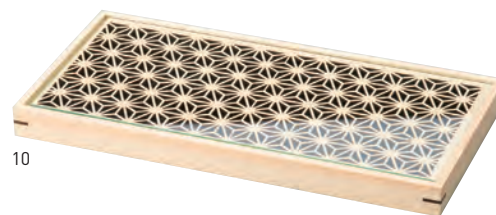

01/02

ひのき細密膳 長角 青海波

19-154-01 (38138) 大 18,000円 約42×33×t0.5cm
19-154-02 (38141) 小 16,000円 約39×30×t0.5cm

※アクリル別売

03/04

ひのき細密膳 長角 麻の葉

19-154-03 (38139) 大 18,000円 約42×33×t0.5cm
19-154-04 (38142) 小 16,000円 約39×30×t0.5cm

※アクリル別売

05/06

ひのき細密膳 長角 七宝

19-154-05 (38140) 大 18,000円 約42×33×t0.5cm
19-154-06 (38143) 小 16,000円 約39×30×t0.5cm

※アクリル別売

アクリル板を組み合わせれば
直接お料理を盛り付けられます。

07/08

ひのき細密膳 長角用アクリル板

19-154-07 (38146) 大 8,900円 約43×34×t0.5cm
19-154-08 (38147) 小 7,800円 約40×31×t0.5cm

※アクリルのみ

セットでも単体でもご利用いただけます。

10

ひのき細密・ガラス盛器 蓋

19-154-09 (28025) 青海波 9,800円
19-154-10 (28026) 麻の葉 9,800円
19-154-11 (28027) 七宝 9,800円

約26×13×H2cm

※ガラス・枠・板セット(身別売)

ガラス・枠・板は取り外し可能

12

ひのき細密・ガラス盛器 身

積重

19-154-12 (28028) 2,800円
約24.8×11.8×H3cm (内寸約23.3×10.4×H1.7cm)

※身のみ